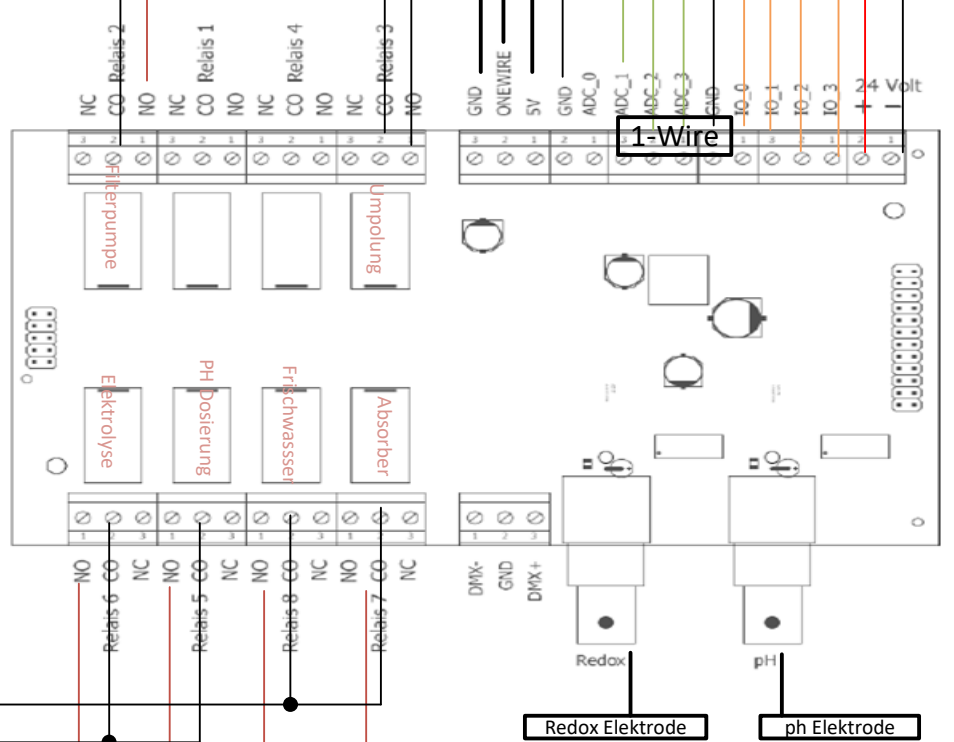

L1
L2
L3
N

LSB 16A
LSB 16A

Drucksensor

LSB 16A

24V

Meanwell 15-24
Meanwell 15-5

0/MAN/Auto
SCHALTER

Elektrolyse

Niveausensor

1-Wire

1-Wire

Strommessung

Procon CL

Frischwasser

Solarabsorber

Redox Elektrode

ph Elektrode

Chlor Elektrode

PH Dosierung