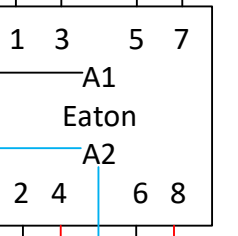

Niveausensor

1-Wire

1-Wire

Strommessung