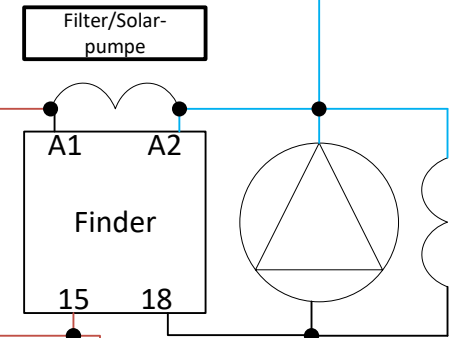

L1
L2
L3
N

LSB 16A
LSB 16A

Drucksensor

LSB 16A

24V

Meanwell 15-24
Meanwell 15-5

0/MAN/Auto
SCHALTER

Elektrolyse

Niveausensor

1-Wire

1-Wire

Strommessung

Procon CL

Frischwasser

Solarabsorber

Redox Elektrode