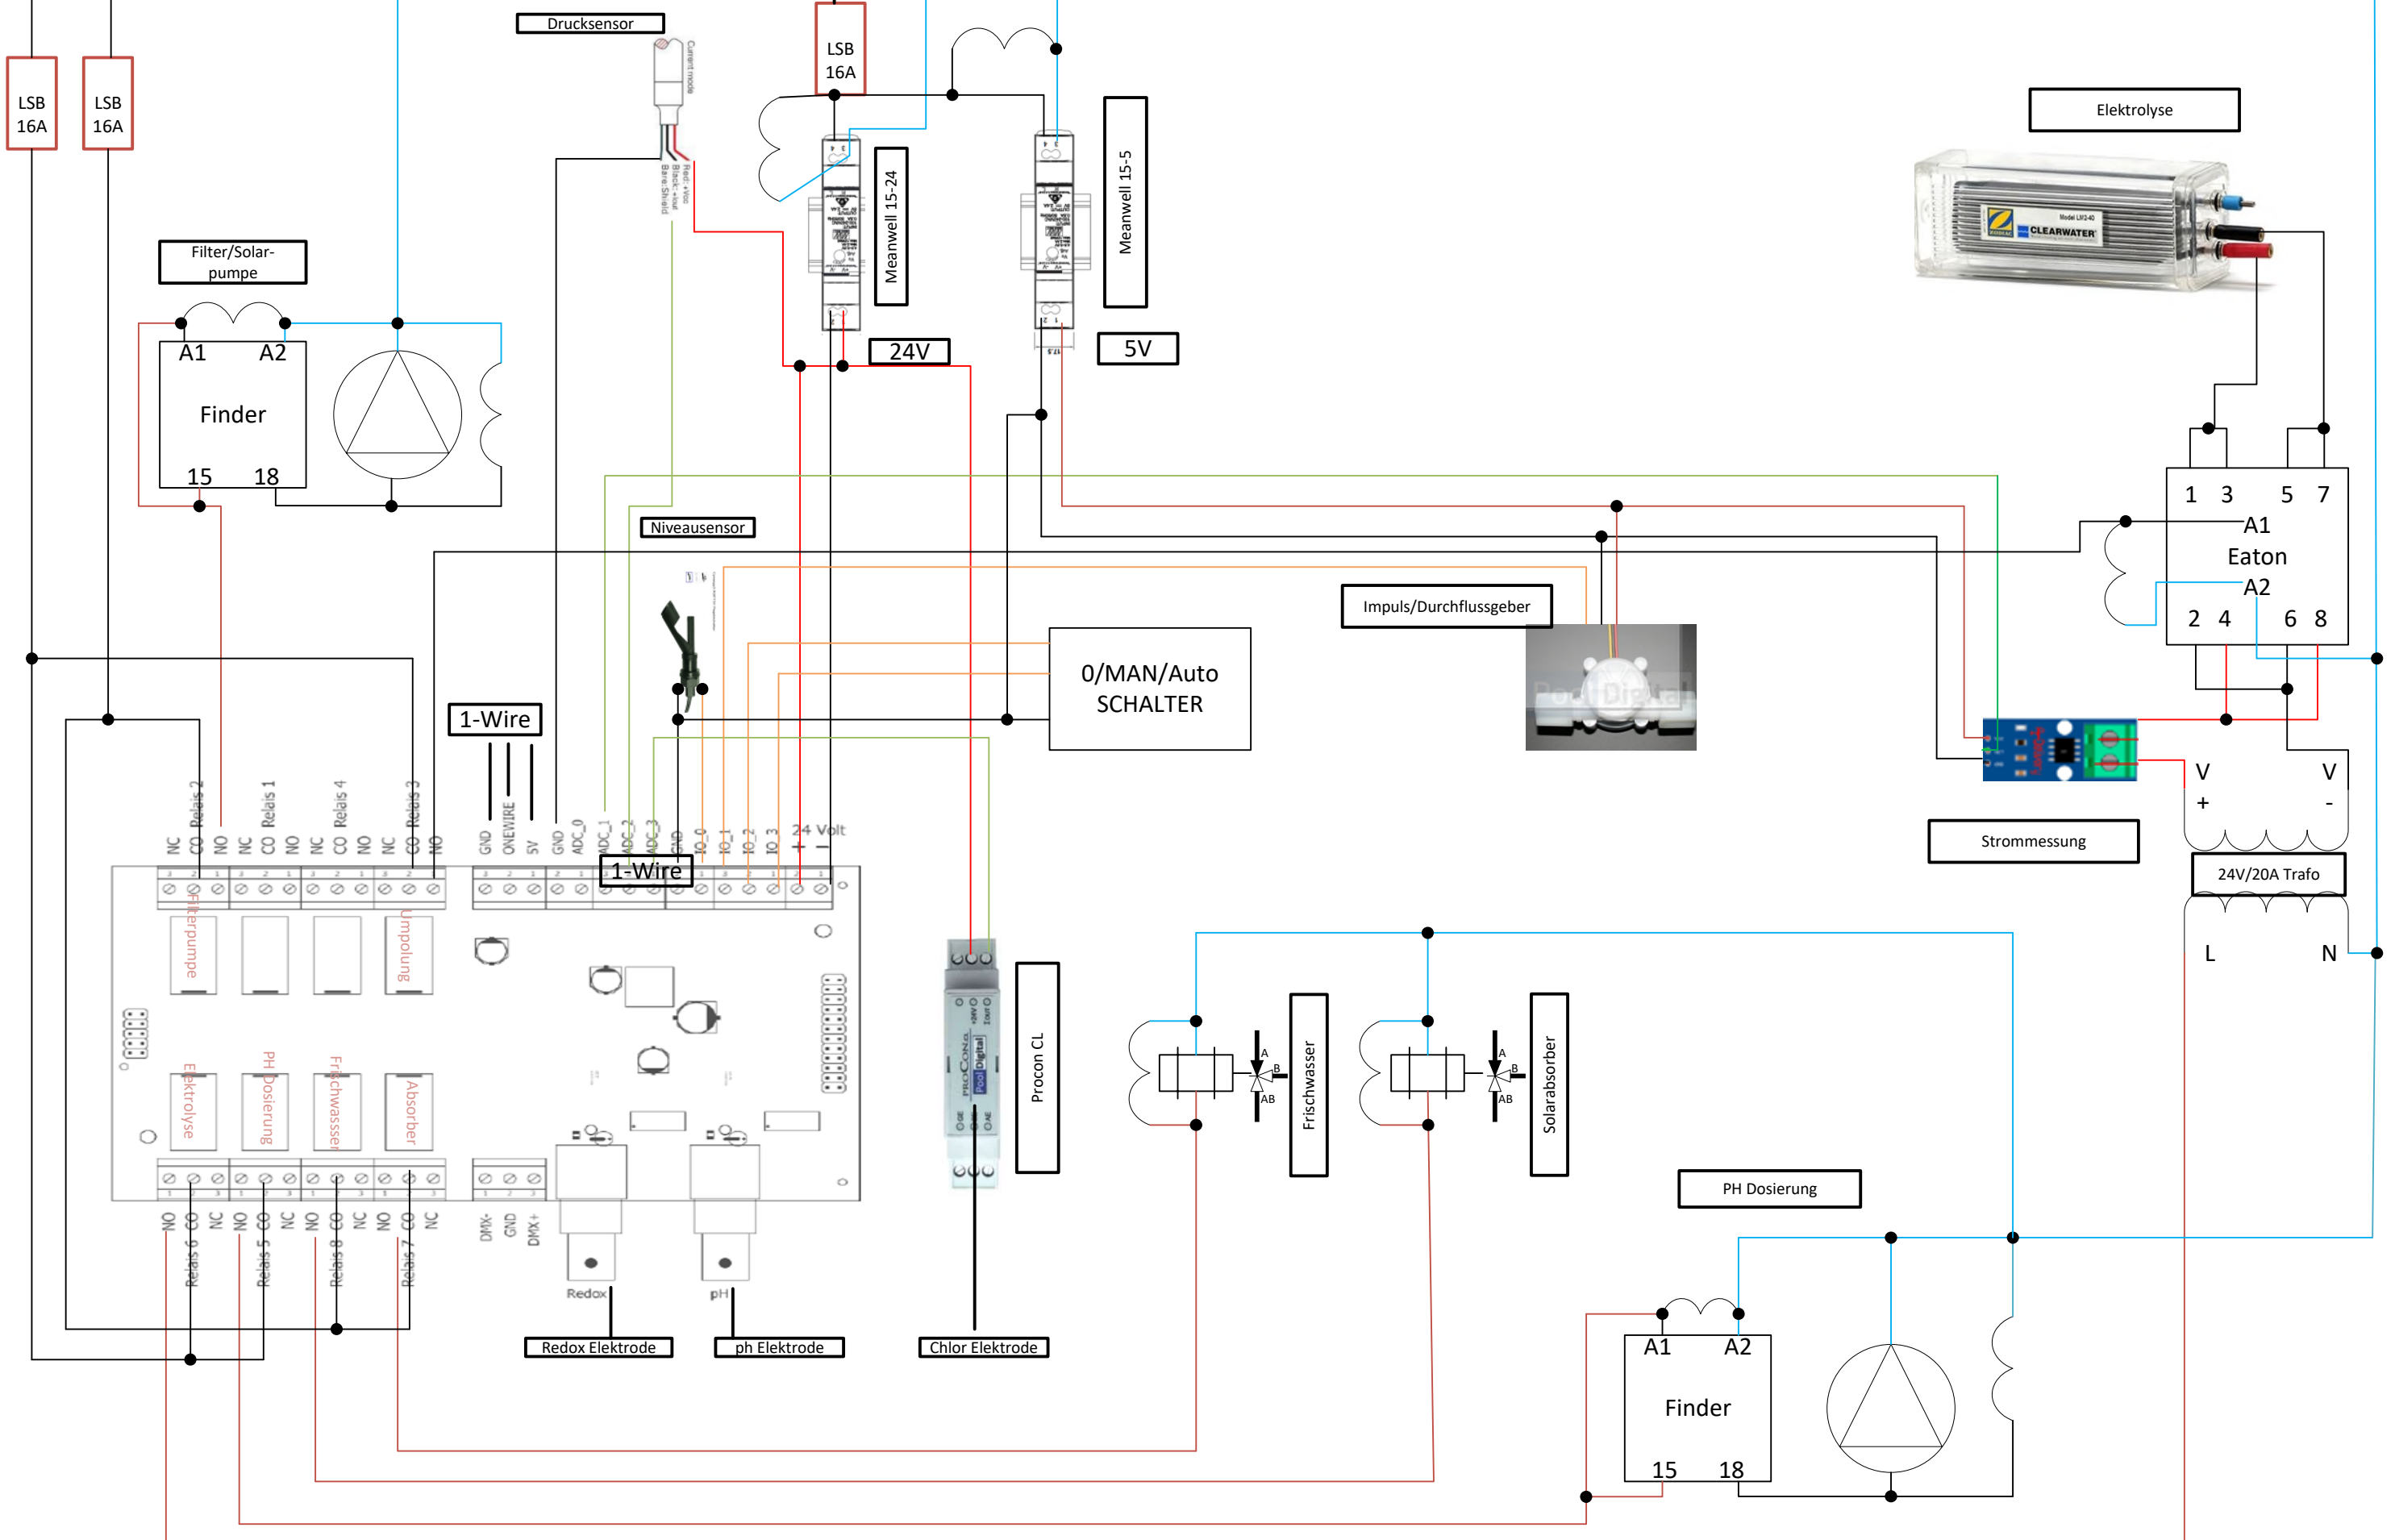

L1
L2
L3
N

LSB 16A
LSB 16A

Drucksensor

LSB 16A

24V

Meanwell 15-24
Meanwell 15-5

0/MAN/Auto
SCHALTER

Elektrolyse

Niveausensor

1-Wire

1-Wire

Strommessung

Procon CL

Frischwasser

Solarabsorber

Redox Elektrode

ph Elektrode

Chlor Elektrode

PH Dosierung